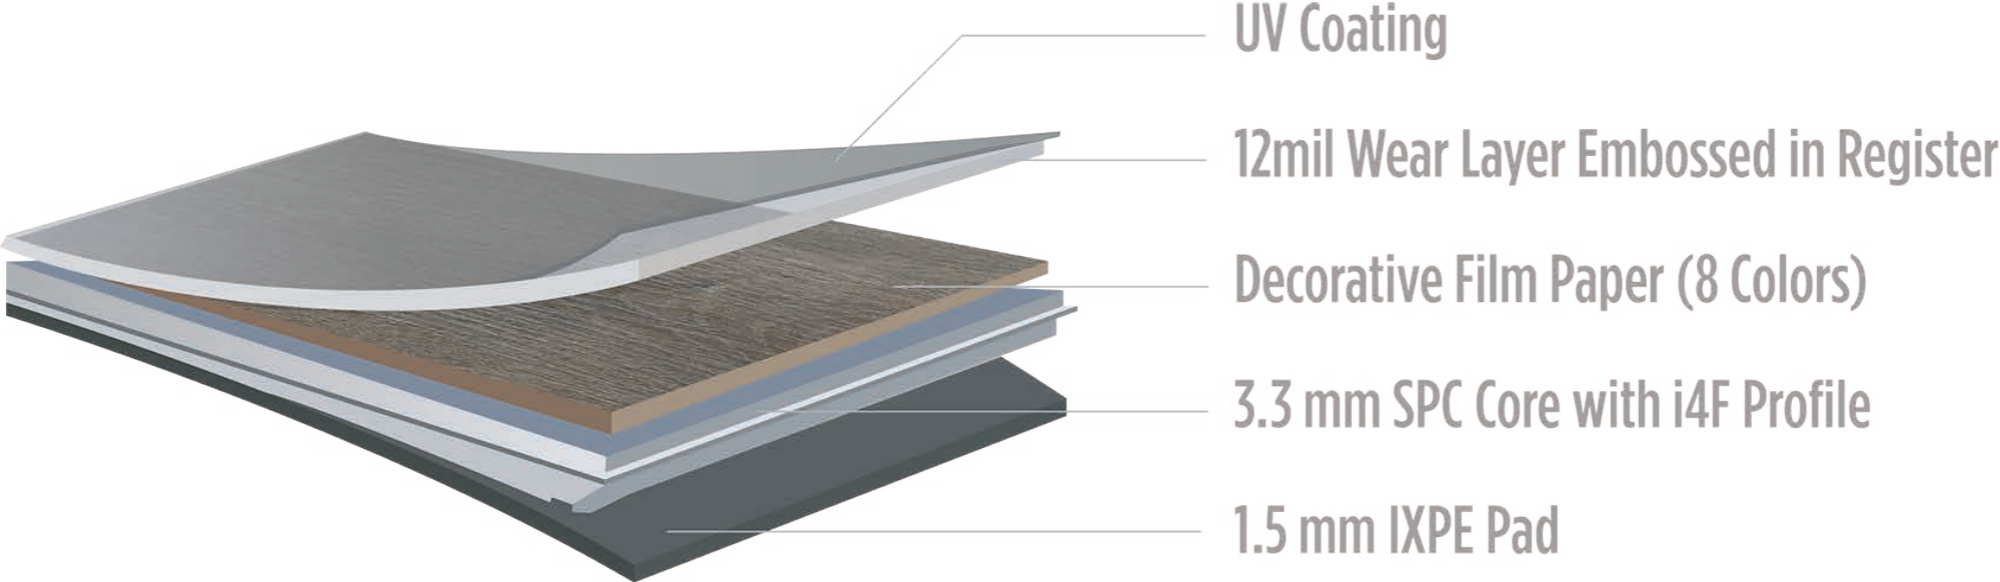

# AXISPRIME COLLECTION

<b>WIDTH</b>	7"
<b>LENGTH</b>	48"
<b>THICKNESS</b>	4.8mm
<b>IXPE PAD</b>	1.5mm
<b>COLORS</b>	8
<b>INSTALLATION</b>	i4F
<b>EMBOSSING</b>	RANDOM

**20 Year Residential**  
**5 Year Multi-Family**